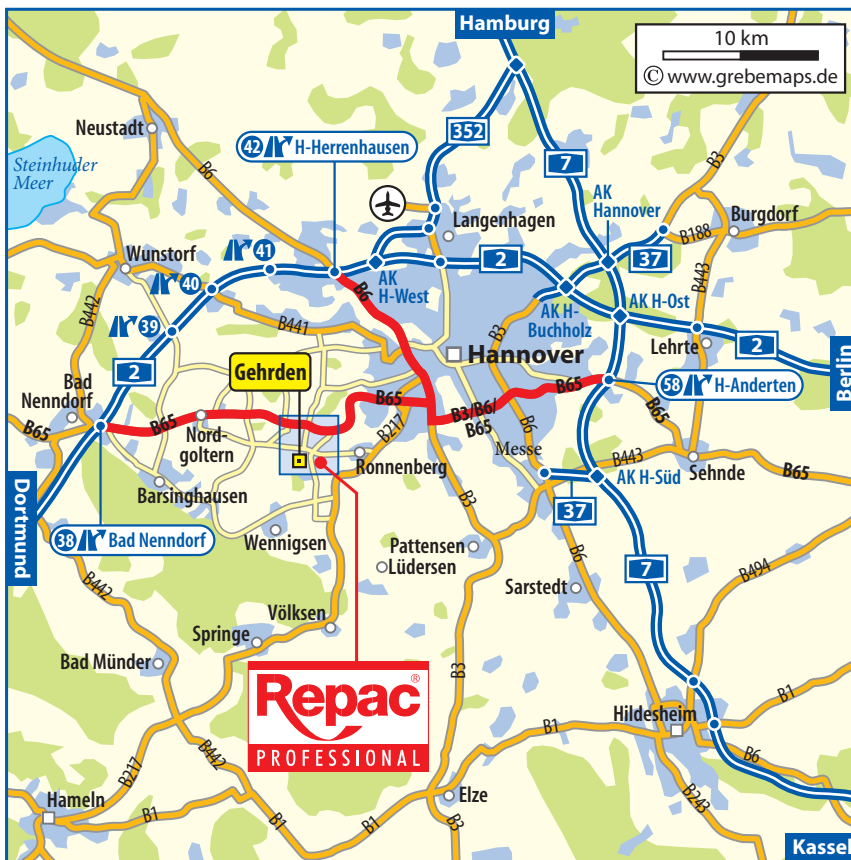

So finden Sie uns ...

Repac Montagetechnik GmbH & Co. KG
 Ronnenberger Straße 15
 30989 Gehrden

Postfach 11 10
 30983 Gehrden

Hotline: (0800) 99 666 99
 Telefon: (0 51 08) 92 91-0
 Telefax: (0 51 08) 92 91-51